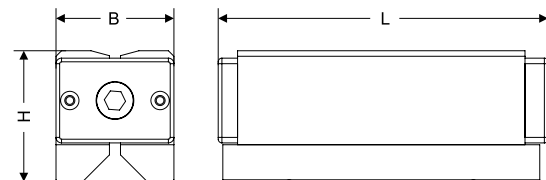

Adecuado para taladrar, rectificar, soldadura ... verticalmente

Adecuado para material en ángulo

Adecuado para material redondo

Adecuado para material plano

Sugerencia: Los polos a 90° del MBX pueden ser reemplazados por polos de forma especial para piezas específicas

Sugerencia: Se pueden activar simultáneamente varios MBX para piezas de mayor longitud

Modelo	Código de artículo	Dimensiones (mm)			Superficie 1 (mm) (Plano + redondo)	Superficie 2 (mm) (Plano + 90°)	Fuerza de sujeción (kN)	Peso (kg)
		L	B	H				
MBX 5	3002 005	143	64	71	120 x 57	136 x 64	5	3,9
MBX 5 Pareja	3002 005-1	143	64	71	120 x 57	136 x 64	5	2x3,9
MBX 7	3002 007	178	64	71	156 x 57	172 x 64	7	4,9
MBX 7 Pareja	3002 007-1	178	64	71	156 x 57	172 x 64	7	2x4,9
MBX 10	3002 010	184	87	88	162 x 76	178 x 87	10	8,8
MBX 10 Pareja	3002 010-1	184	87	88	162 x 76	178 x 87	10	2x8,8